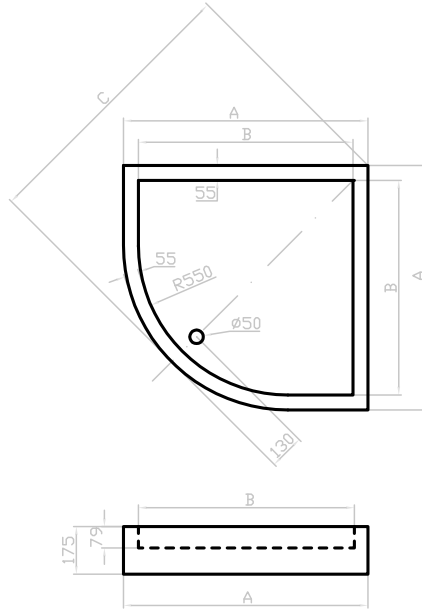

Step

tuš kada polukružna sa kabinom | semicircular shower tub with cabin |
félkör alakú zuhany kádak kabinnal

	A	B	C
STEP 80	800	690	900
STEP 90	900	790	1040

kabina | cabin | kabin

	A	B	C
STEP 80	800	690	240
STEP 90	900	790	340