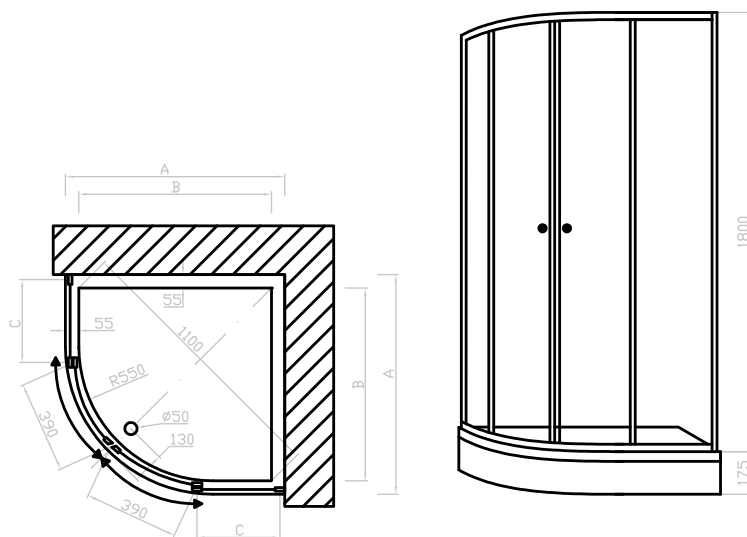

Step

tuš kada polukružna sa kabinom | semicircular shower tub with cabin |
félkör alakú zuhany kádak kabinnal

	A	B	C
STEP 80	800	690	900
STEP 90	900	790	1040

kabina | cabin | kabin

	A	B	C
STEP 80	800	690	240
STEP 90	900	790	340