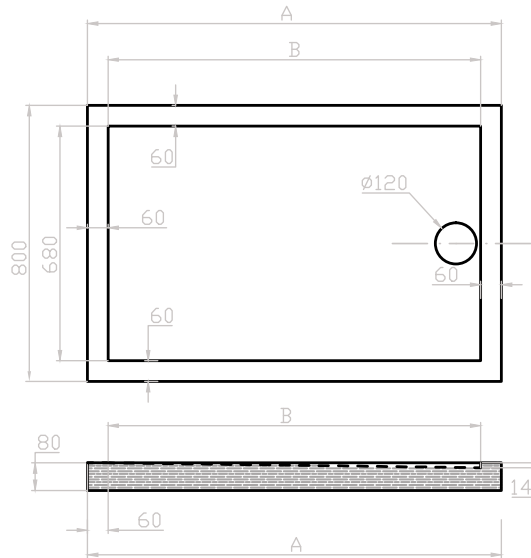

Flat Stone & Wood

tuš kada četvrtasta | shower tub square | négyzetletes zuhany

	A	B
FLAT 100	1000	800
FLAT 120	1200	880

kabina | cabin | kabin

	A	B	C	D
FLAT 100	1000	880	440	460
FLAT 120	1200	800	585	560