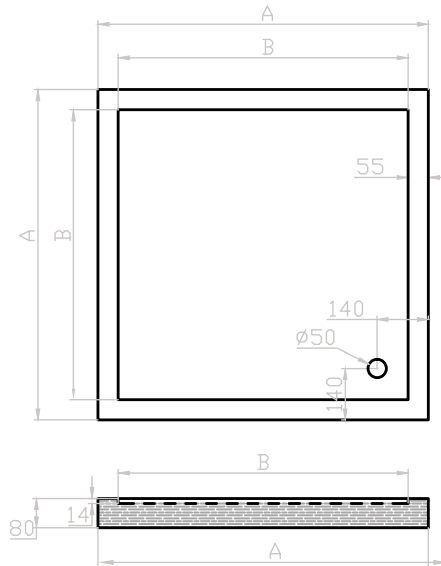

Step Stone & Wood

tuš kada četvrtasta | shower tub square | négyzetes zuhany

	A	B
STEP 80	800	690
STEP 90	900	790

kabina | cabin | kabin

	A	B	C	D
STEP 80	800	690	340	400
STEP 90	900	790	400	420