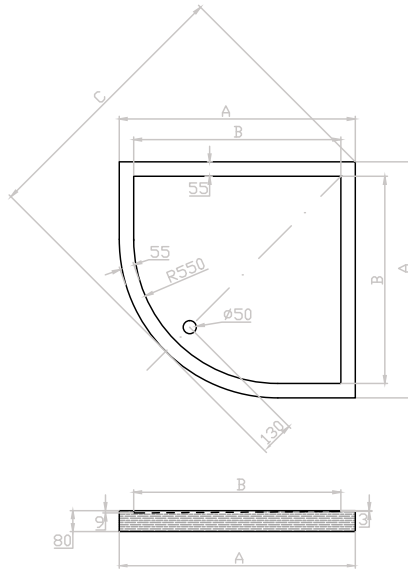

Step Stone & Wood

tuš kada polukružna | semicircular shower tub | félkör alakú zuhany

	A	B	C
STEP 80	800	690	900
STEP 90	900	790	1040

kabina | cabin | kabin

	A	B	C
STEP 80	800	690	240
STEP 90	900	790	340