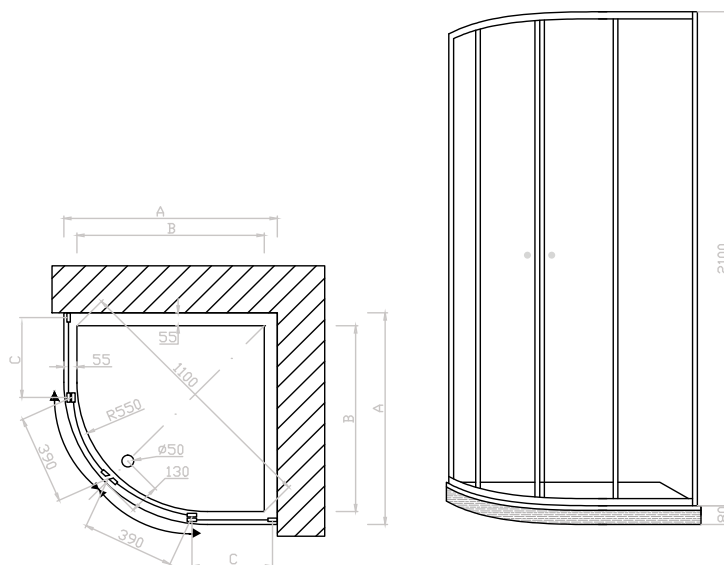

Step Stone & Wood

tuš kada polukružna | semicircular shower tub | félkör alakú zuhany

	A	B	C
STEP 80	800	690	900
STEP 90	900	790	1040

kabina | cabin | kabin

	A	B	C
STEP 80	800	690	240
STEP 90	900	790	340