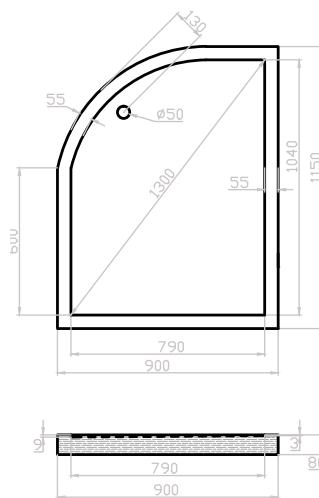

Hedo Stone & Wood

tuš kada polukružna | semicircular shower tub | félkör alakú zuhany

LEVI | LEFT | BAL

DESNI | RIGHT | JOBB

kabina | cabin | kabin