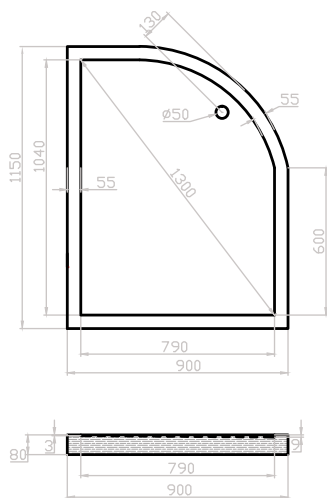

Hedo Stone & Wood

tuš kada polukružna | semicircular shower tub | félkör alakú zuhany

LEVI | LEFT | BAL

DESNI | RIGHT | JOBB

kabina | cabin | kabin