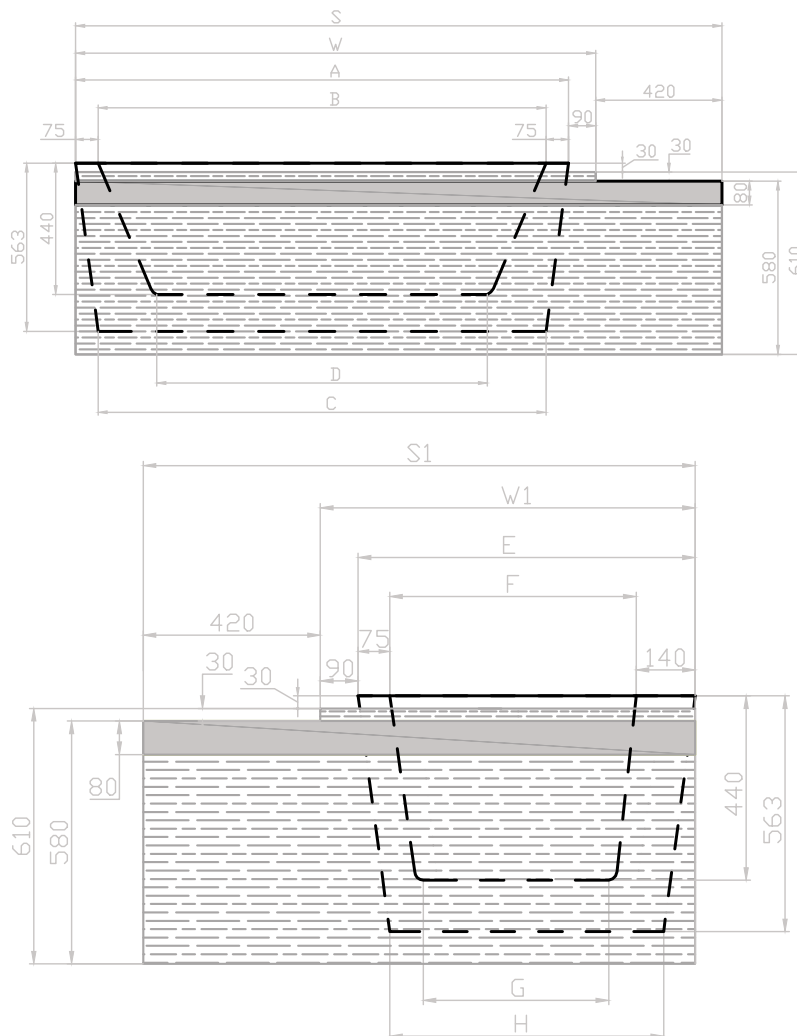

Kira Wood Soft

kada sa integrisanom sofom | bathtub with integrated sofa | fűrdőkád beépített kanapéval

	A	B	C	D	E	F	G	H	w	w1	s	s1
KIRA SOFT M	1650	1490	1540	1100	800	585	440	650	1740	890	2160	1310
KIRA SOFT L	1800	1650	1700	1260	800	585	440	650	1890	890	2310	1310
KIRA SOFT XL	1800	1650	1700	1260	950	735	600	800	1890	1040	2310	1460