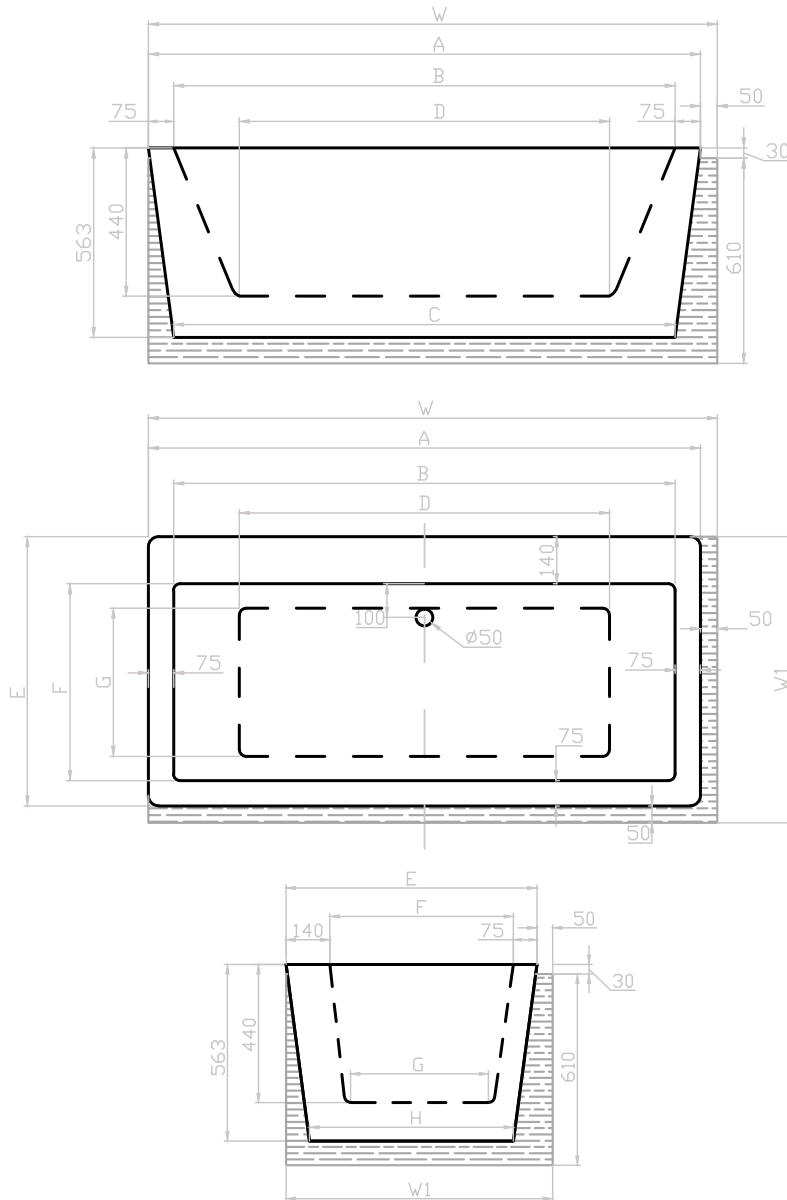

Kira Wood

kada | bathtub | kádak

	A	B	C	D	E	F	G	H	w	w1
KIRA WOOD M	1650	1490	1540	1100	800	585	440	650	1700	850
KIRA WOOD L	1800	1650	1700	1260	800	585	440	650	1850	850
KIRA WOOD XL	1800	1650	1700	1260	950	735	600	800	1850	1000