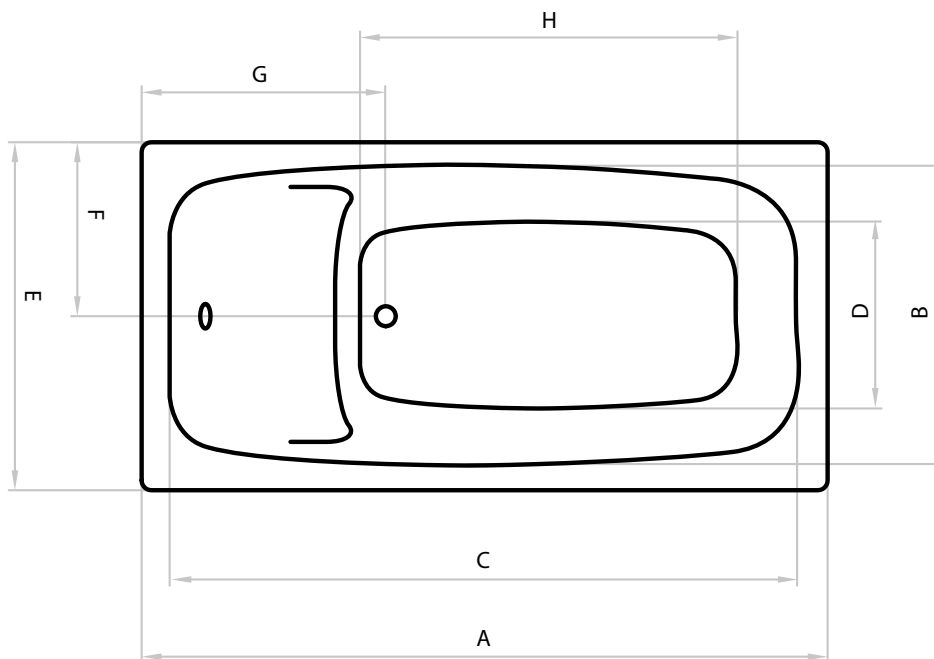

Venus

čtvrtasta kada | square bathtub | négyzetes kád

	A	B	C	D	E	F	G	H
VENUS	1400	560	1240	530	700	350	480	730