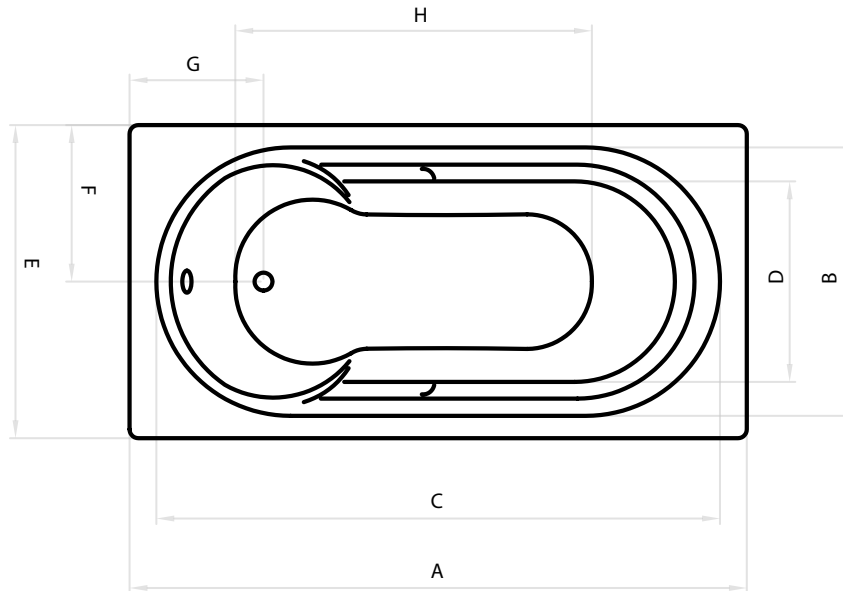

Paloma

čtvrtasta kada | square bathtub | négyzetes kád

	A	B	C	D	E	F	G	H
PALOMA 120	1200	580	1120	410	700	350	150	880
PALOMA 140	1400	580	1240	410	700	350	210	1010