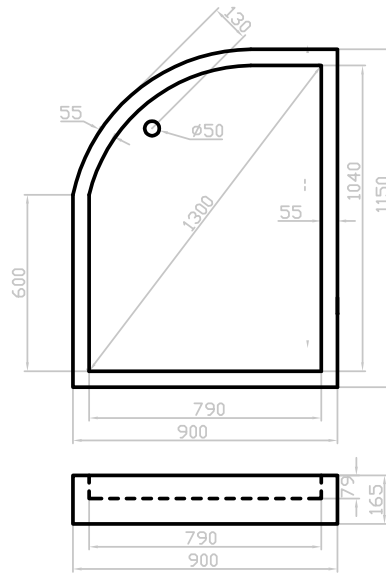

Hedo

tuš kada polukružna sa kabinom | semicircular shower tub with cabin |
félkör alakú zuhany kádak kabinnal

LEVI | LEFT

DESNI | RIGHT

kabina | cabin | kabin