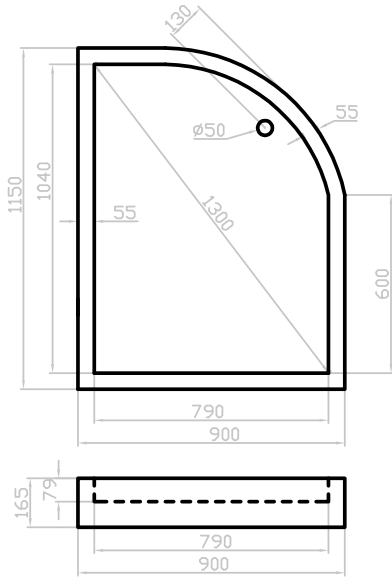

Hedo

tuš kada polukružna sa kabinom | semicircular shower tub with cabin |
félkör alakú zuhany kádak kabinnal

LEVI | LEFT

DESNI | RIGHT

kabina | cabin | kabin