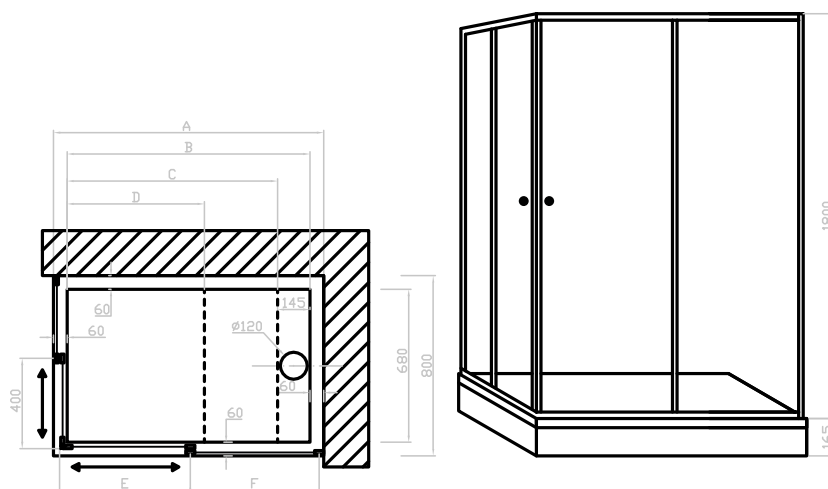

Flat

tuš kada četvrtasta sa kabinom | shower tub square with cabin |
négyzetletes zuhany kádak kabinnal

	A	B	C	D
FLAT 100	1000	880	735	410
FLAT 120	1200	1080	935	610

kabina | cabin | kabin

	A	B	C	D	E	F
FLAT 100	1000	880	735	410	440	460
FLAT 120	1200	1080	935	610	585	560