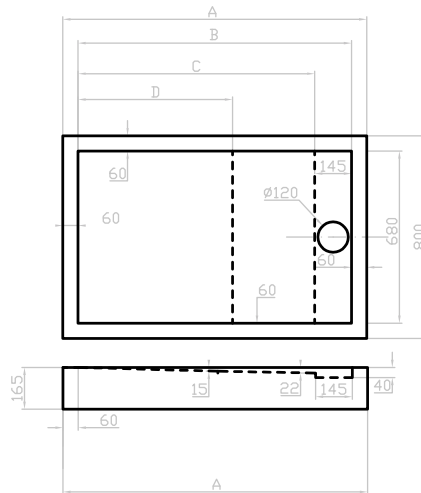

Flat

tuš kada četvrtasta sa kabinom | shower tub square with cabin |
négyzetletes zuhany kádak kabinnal

	A	B	C	D
FLAT 100	1000	880	735	410
FLAT 120	1200	1080	935	610

kabina | cabin | kabin

	A	B	C	D	E	F
FLAT 100	1000	880	735	410	440	460
FLAT 120	1200	1080	935	610	585	560