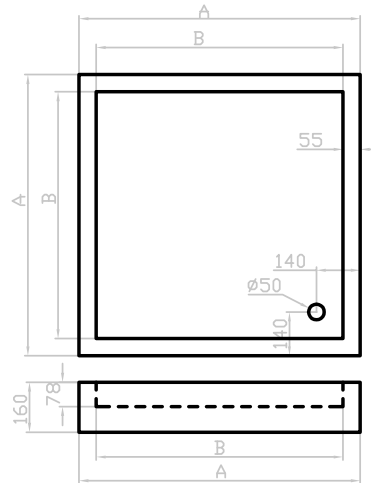

Step

tuš kada četvrtasta sa kabinom | shower tub square with cabin |
négyzetletes zuhany kádak kabinnal

	A	B
STEP 70	700	690
STEP 80	800	690
STEP 90	900	790

kabina | cabin | kabin

	A	B	C	D
STEP 80	800	690	340	400
STEP 90	900	790	400	420