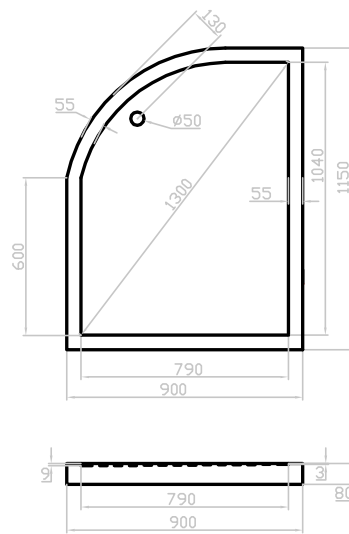

Ultra Hedo

tuš kada polukružna sa kabinom | semicircular shower tub with cabin |
félkör alakú zuhany kádak kabinnal

LEVI | LEFT | BAL

DESNI | RIGHT | JOBB

kabina | cabin | kabin