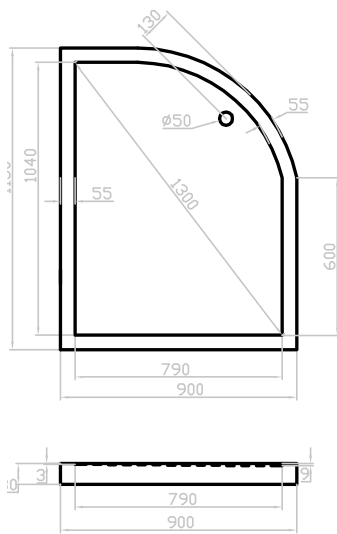

Ultra Hedo

tuš kada polukružna sa kabinom | semicircular shower tub with cabin |
félkör alakú zuhany kádak kabinnal

LEVI | LEFT | BAL

DESNI | RIGHT | JOBB

kabina | cabin | kabin