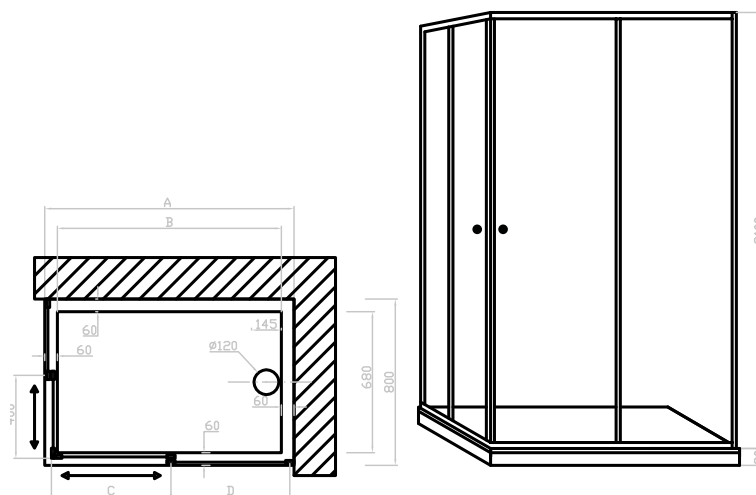

Ultra Twin

Tuš kada sa kabinom | Shower tub with cabin | Zuhany kád kabinnal

	A	B
FLAT 100	1000	880
FLAT 120	1200	1080

kabina | cabin | kabin

	A	B	C	D
FLAT 100	1000	880	440	460
FLAT 120	1200	1080	585	560