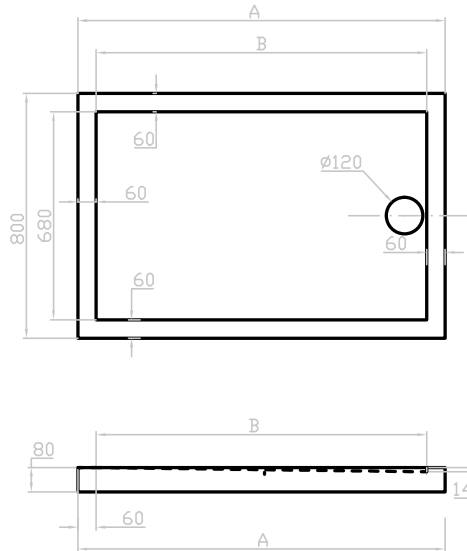

Ultra Twin

Tuš kada sa kabinom | Shower tub with cabin | Zuhany kád kabinnal

	A	B
FLAT 100	1000	880
FLAT 120	1200	1080

kabina | cabin | kabin

	A	B	C	D
FLAT 100	1000	880	440	460
FLAT 120	1200	1080	585	560