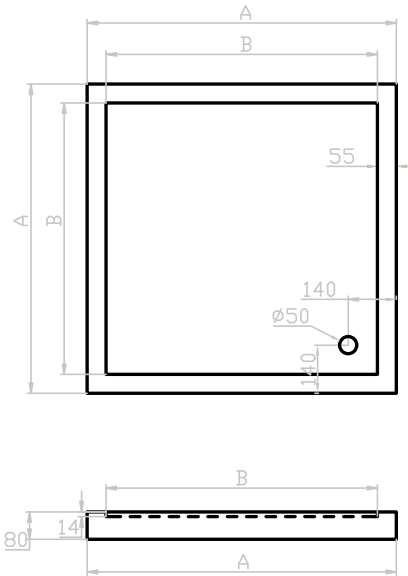

## Ultra Step

Tuš kada četvrtasta sa kabinom | Shower tub square with cabin |  
Négyszögletes zuhany kádak kabinnal

	A	B	C
STEP 80	800	690	900
STEP 90	900	790	1040

kabina | cabin | kabin

	A	B	C
STEP 80	800	690	240
STEP 90	900	790	340