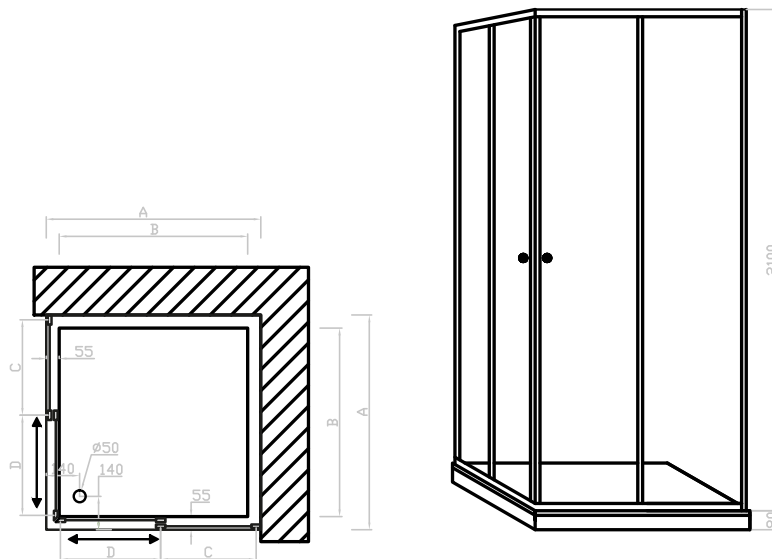

## Ultra Step

Tuš kada četvrtasta sa kabinom | Shower tub square with cabin |  
Négyszögletes zuhany kádak kabinnal

	A	B	C
STEP 80	800	690	900
STEP 90	900	790	1040

kabina | cabin | kabin

	A	B	C
STEP 80	800	690	240
STEP 90	900	790	340