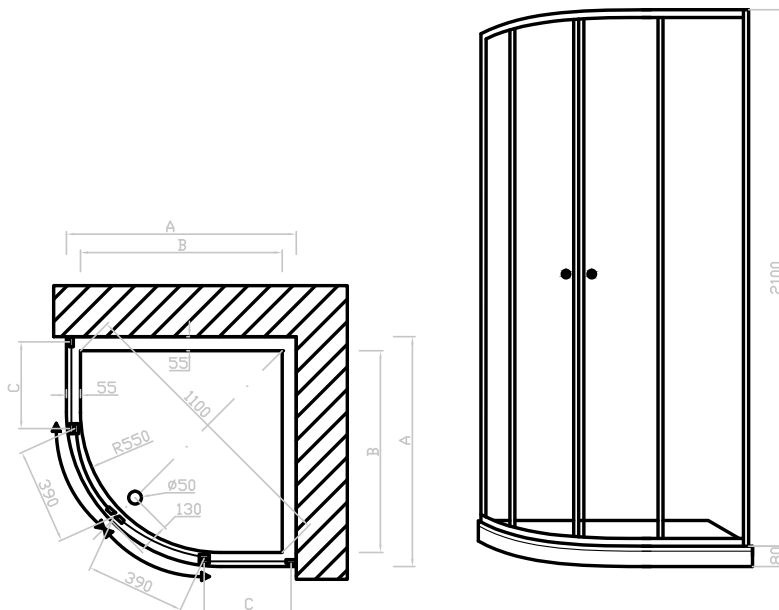

Ultra Step

Tuš kada polukružna sa kabinom | Semicircular shower tub with cabin |
Félkör alakú zuhany kádak kabinnal

	A	B
STEP 80	800	690
STEP 90	900	790

kabina | cabin | kabin

	A	B	C	D
STEP 80	800	690	340	400
STEP 90	900	790	400	420