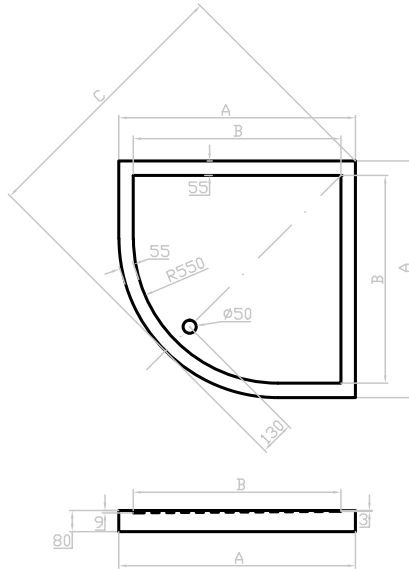

Ultra Step

Tuš kada polukružna sa kabinom | Semicircular shower tub with cabin |
Félkör alakú zuhany kádak kabinnal

	A	B
STEP 80	800	690
STEP 90	900	790

kabina | cabin | kabin

	A	B	C	D
STEP 80	800	690	340	400
STEP 90	900	790	400	420