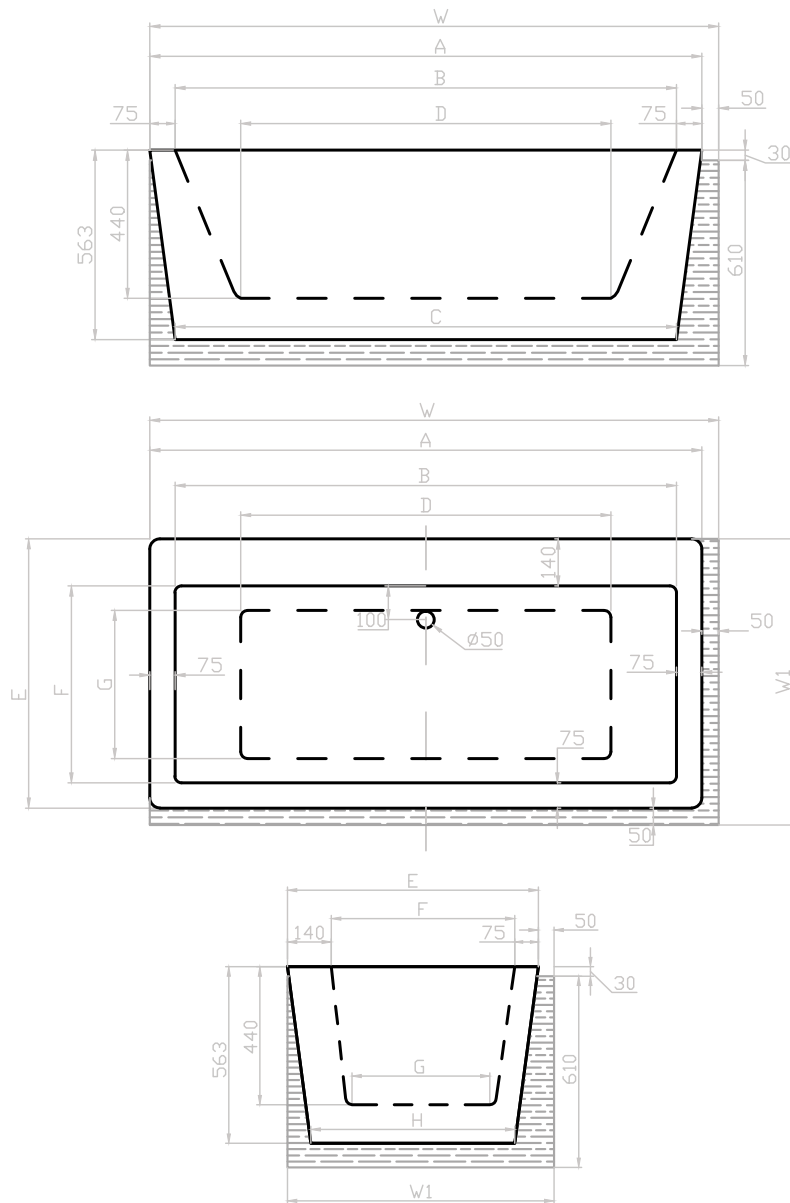

Kira Art

kada | bathtub | kádak

	A	B	C	D	E	F	G	H	w	w1
KIRA ART M	1650	1490	1540	1100	800	585	440	650	1700	850
KIRA ART L	1800	1650	1700	1260	800	585	440	650	1850	850
KIRA ART XL	1800	1650	1700	1260	950	735	600	800	1850	1000